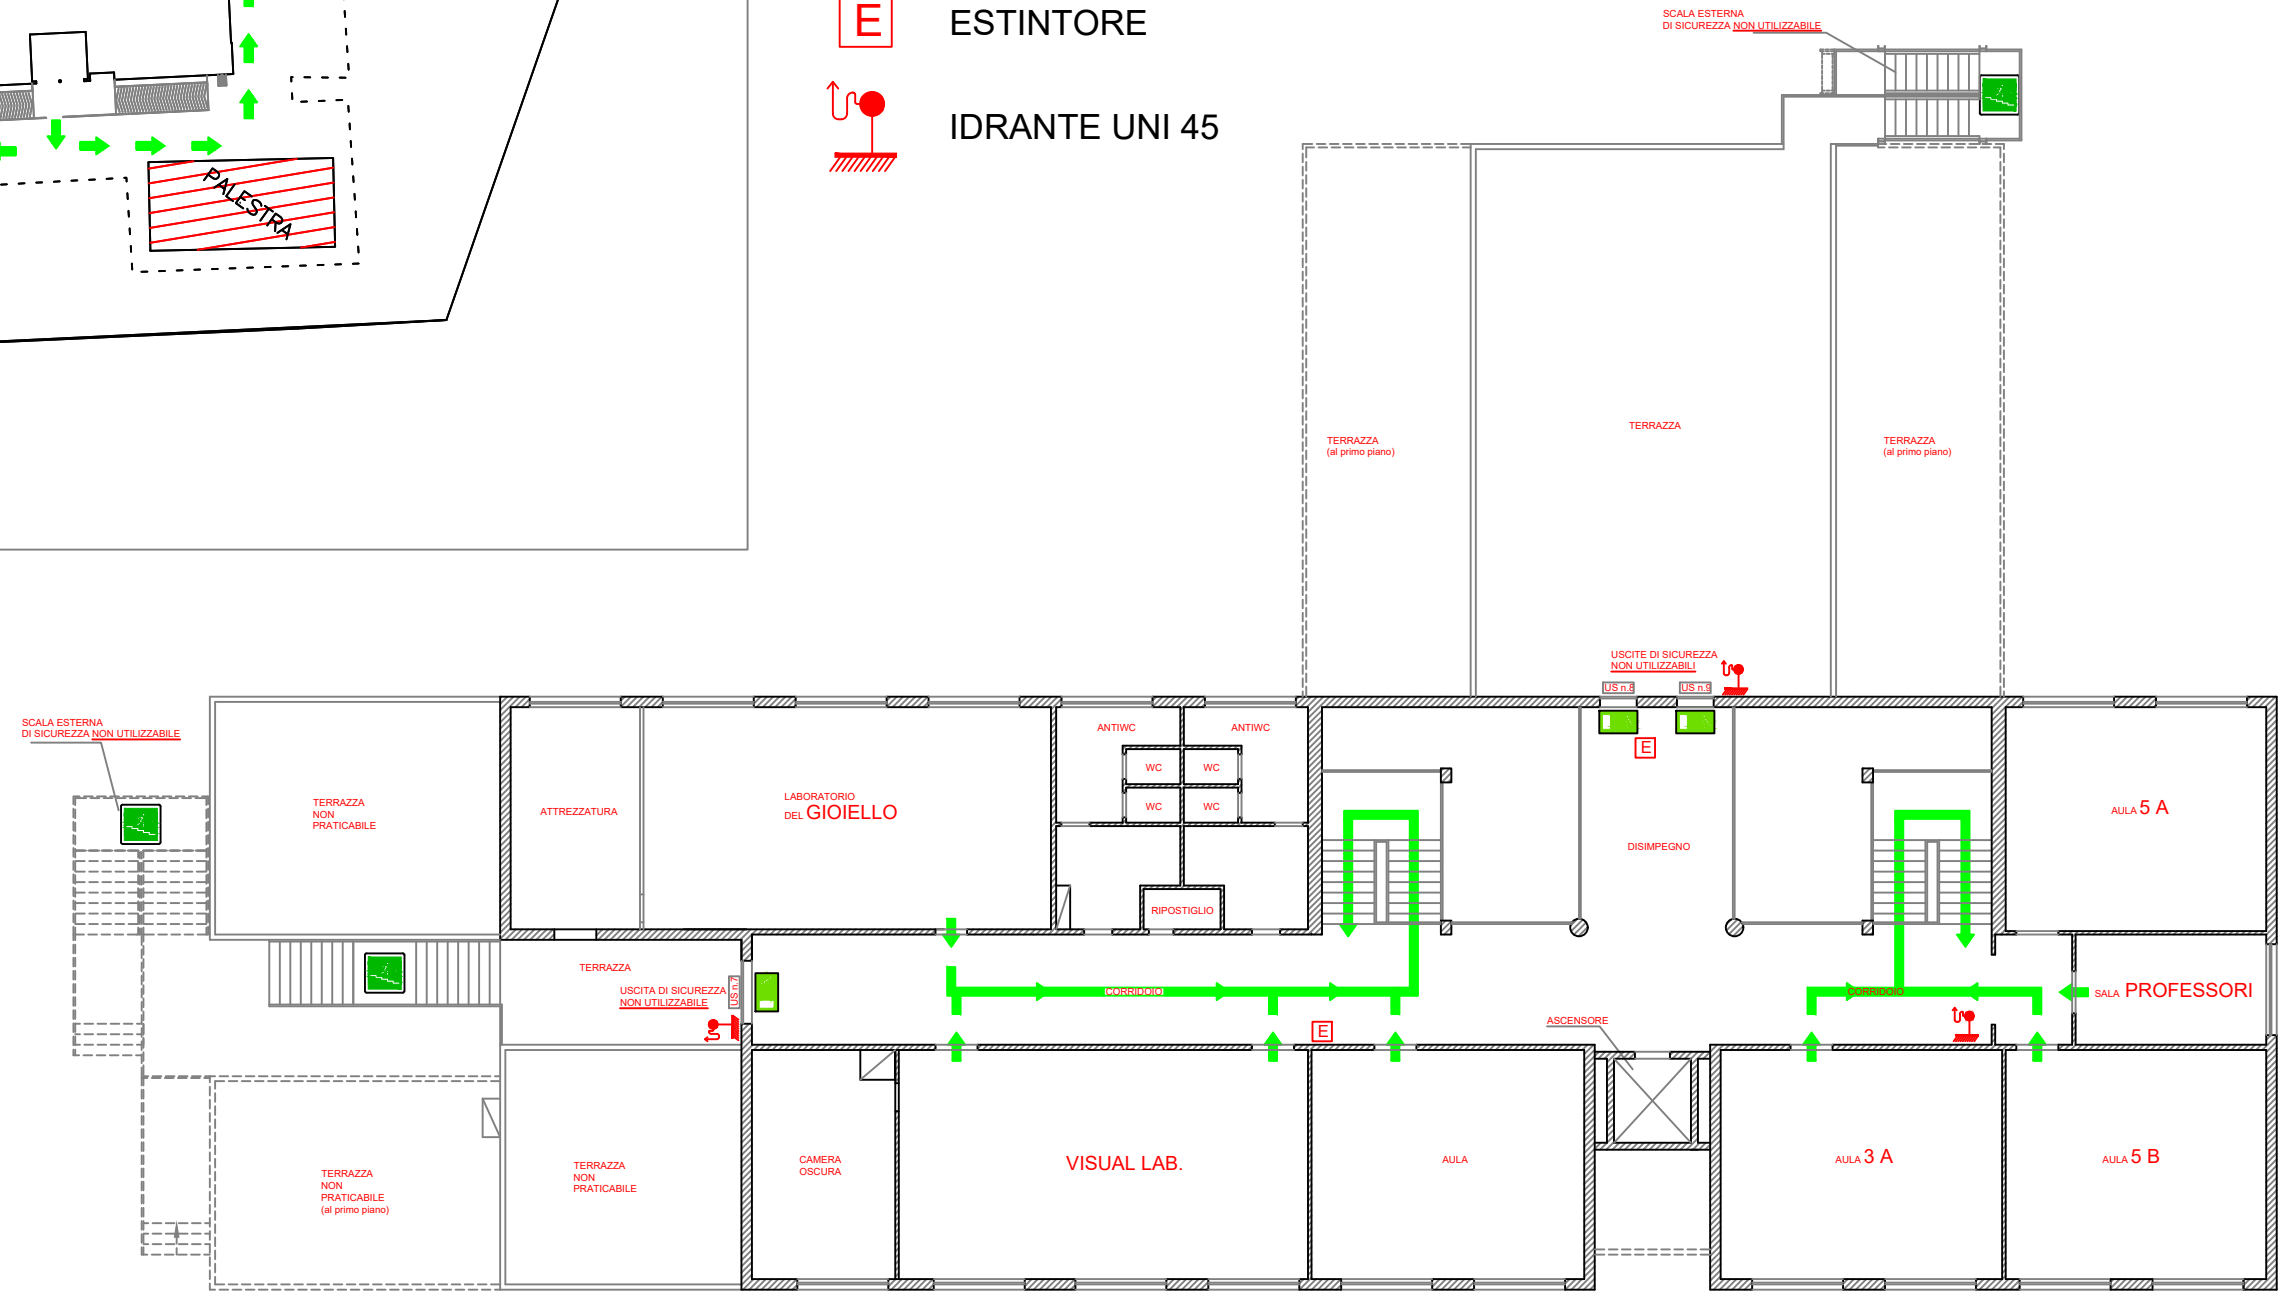

LEGENDA

-  PERCORSO DI ESODO
-  PUNTO DI RACCOLTA
-  USCITA DI SICUREZZA
-  SCALA DI SICUREZZA
-  ESTINTORE
-  IDRANTE UNI 45

SECONDO PIANO