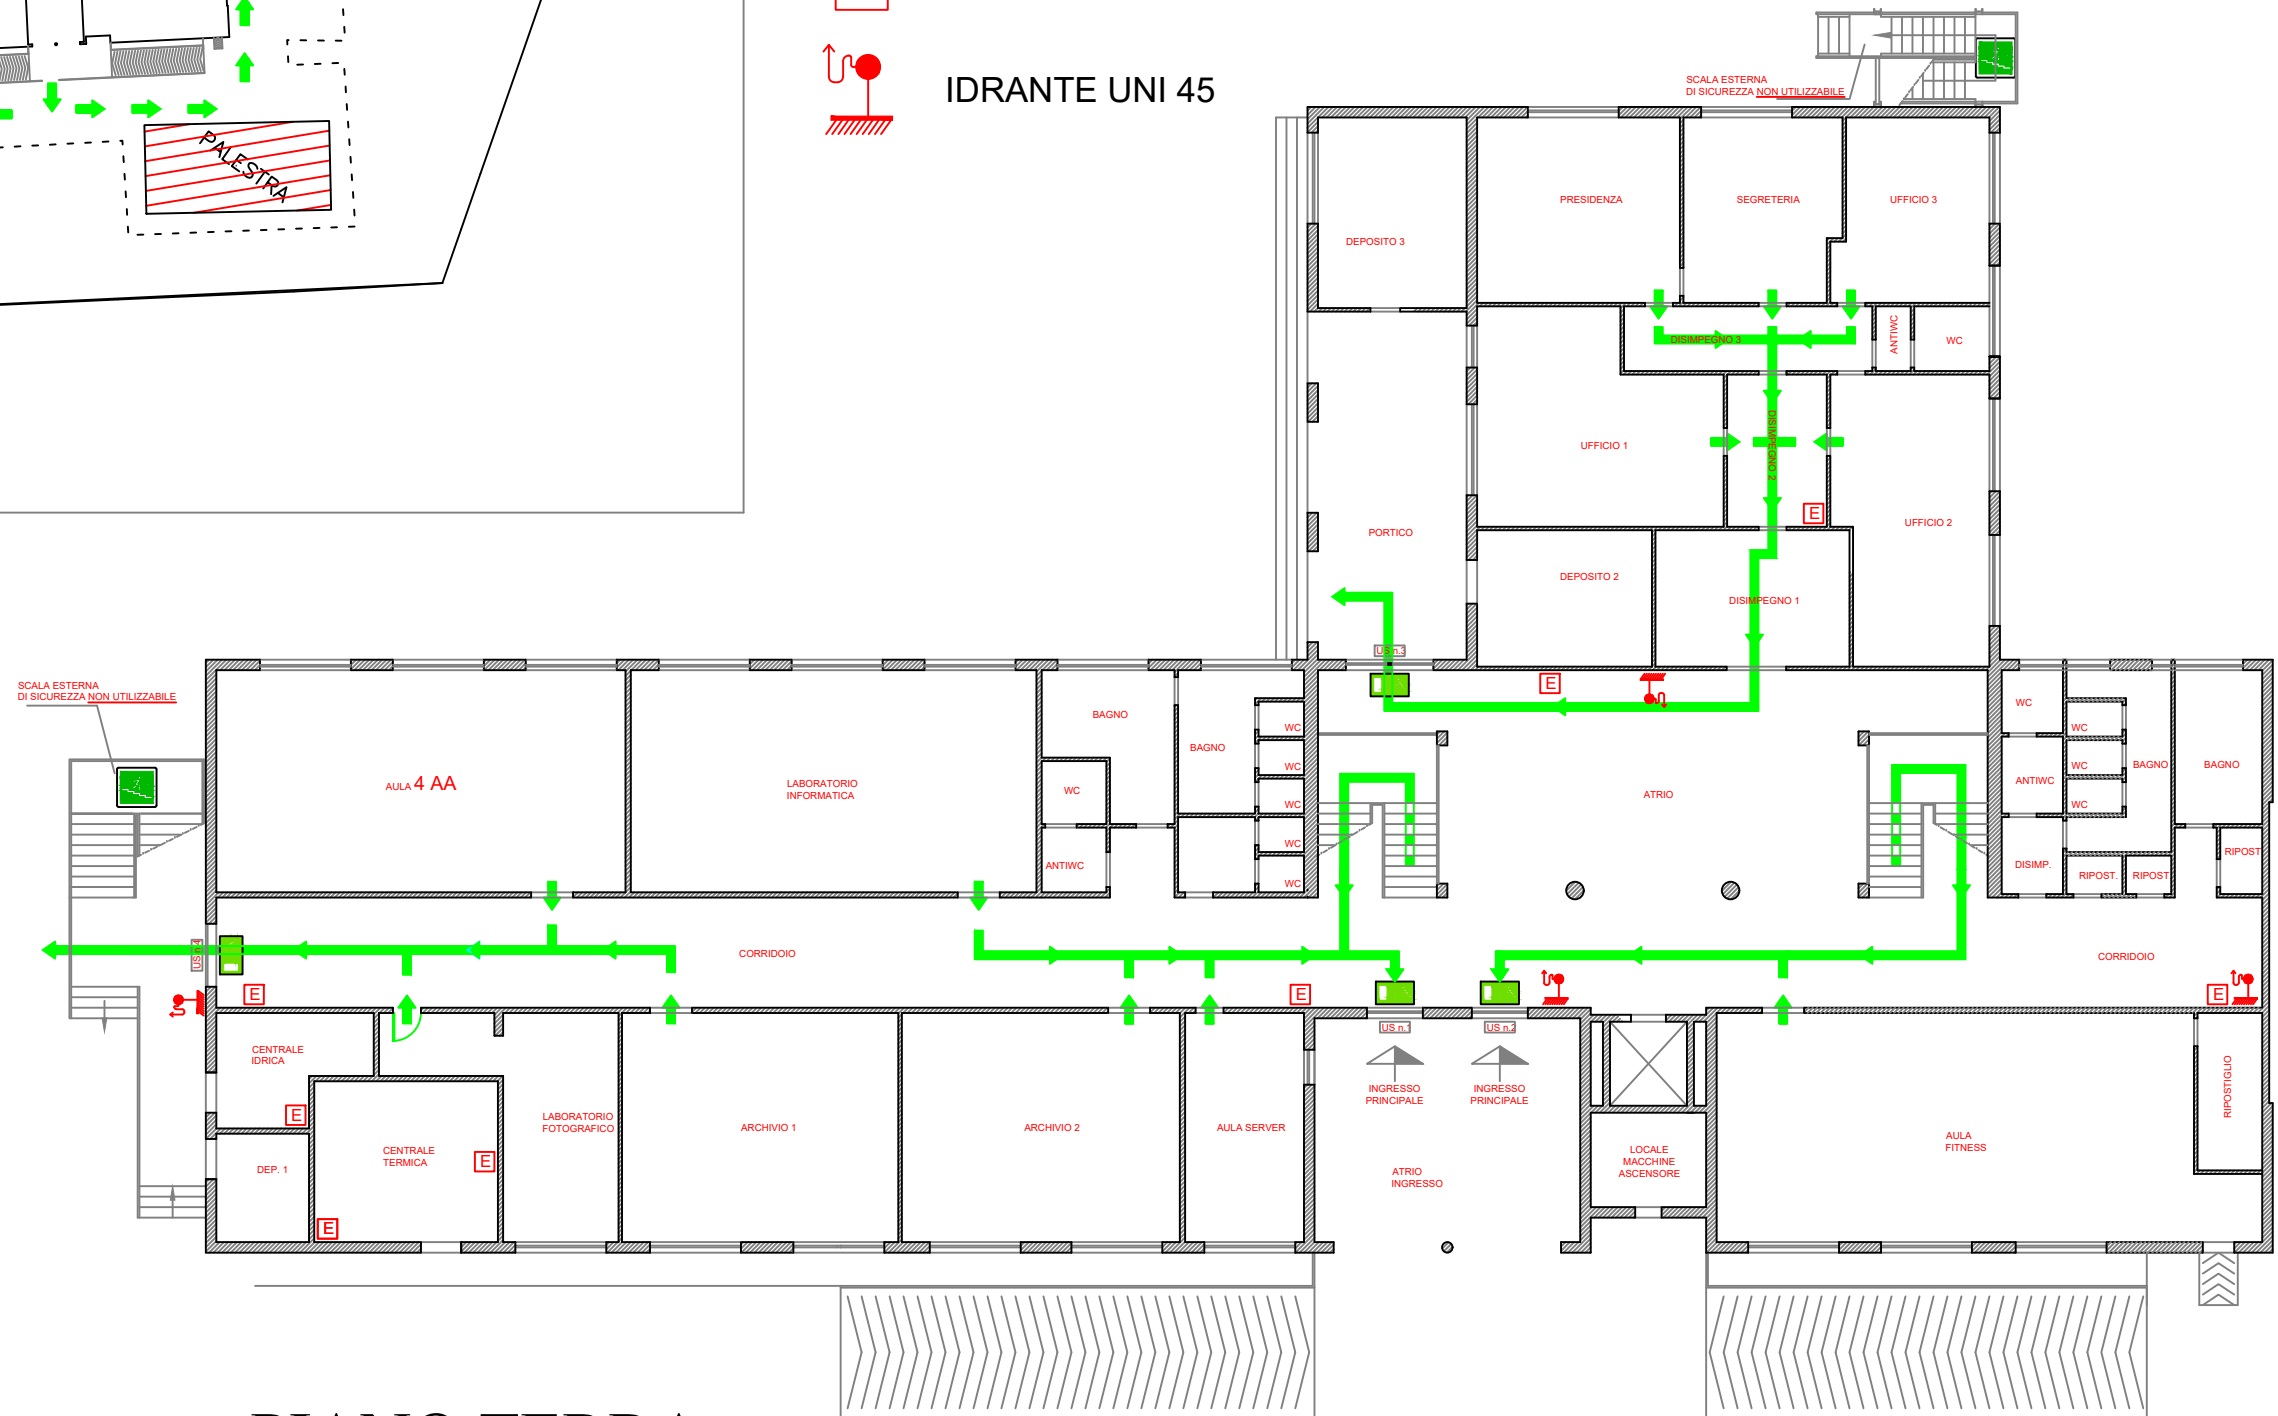

LEGENDA

-  PERCORSO DI ESODO
-  PUNTO DI RACCOLTA
-  USCITA DI SICUREZZA
-  SCALA DI SICUREZZA
-  ESTINTORE
-  IDRANTE UNI 45

PIANO TERRA