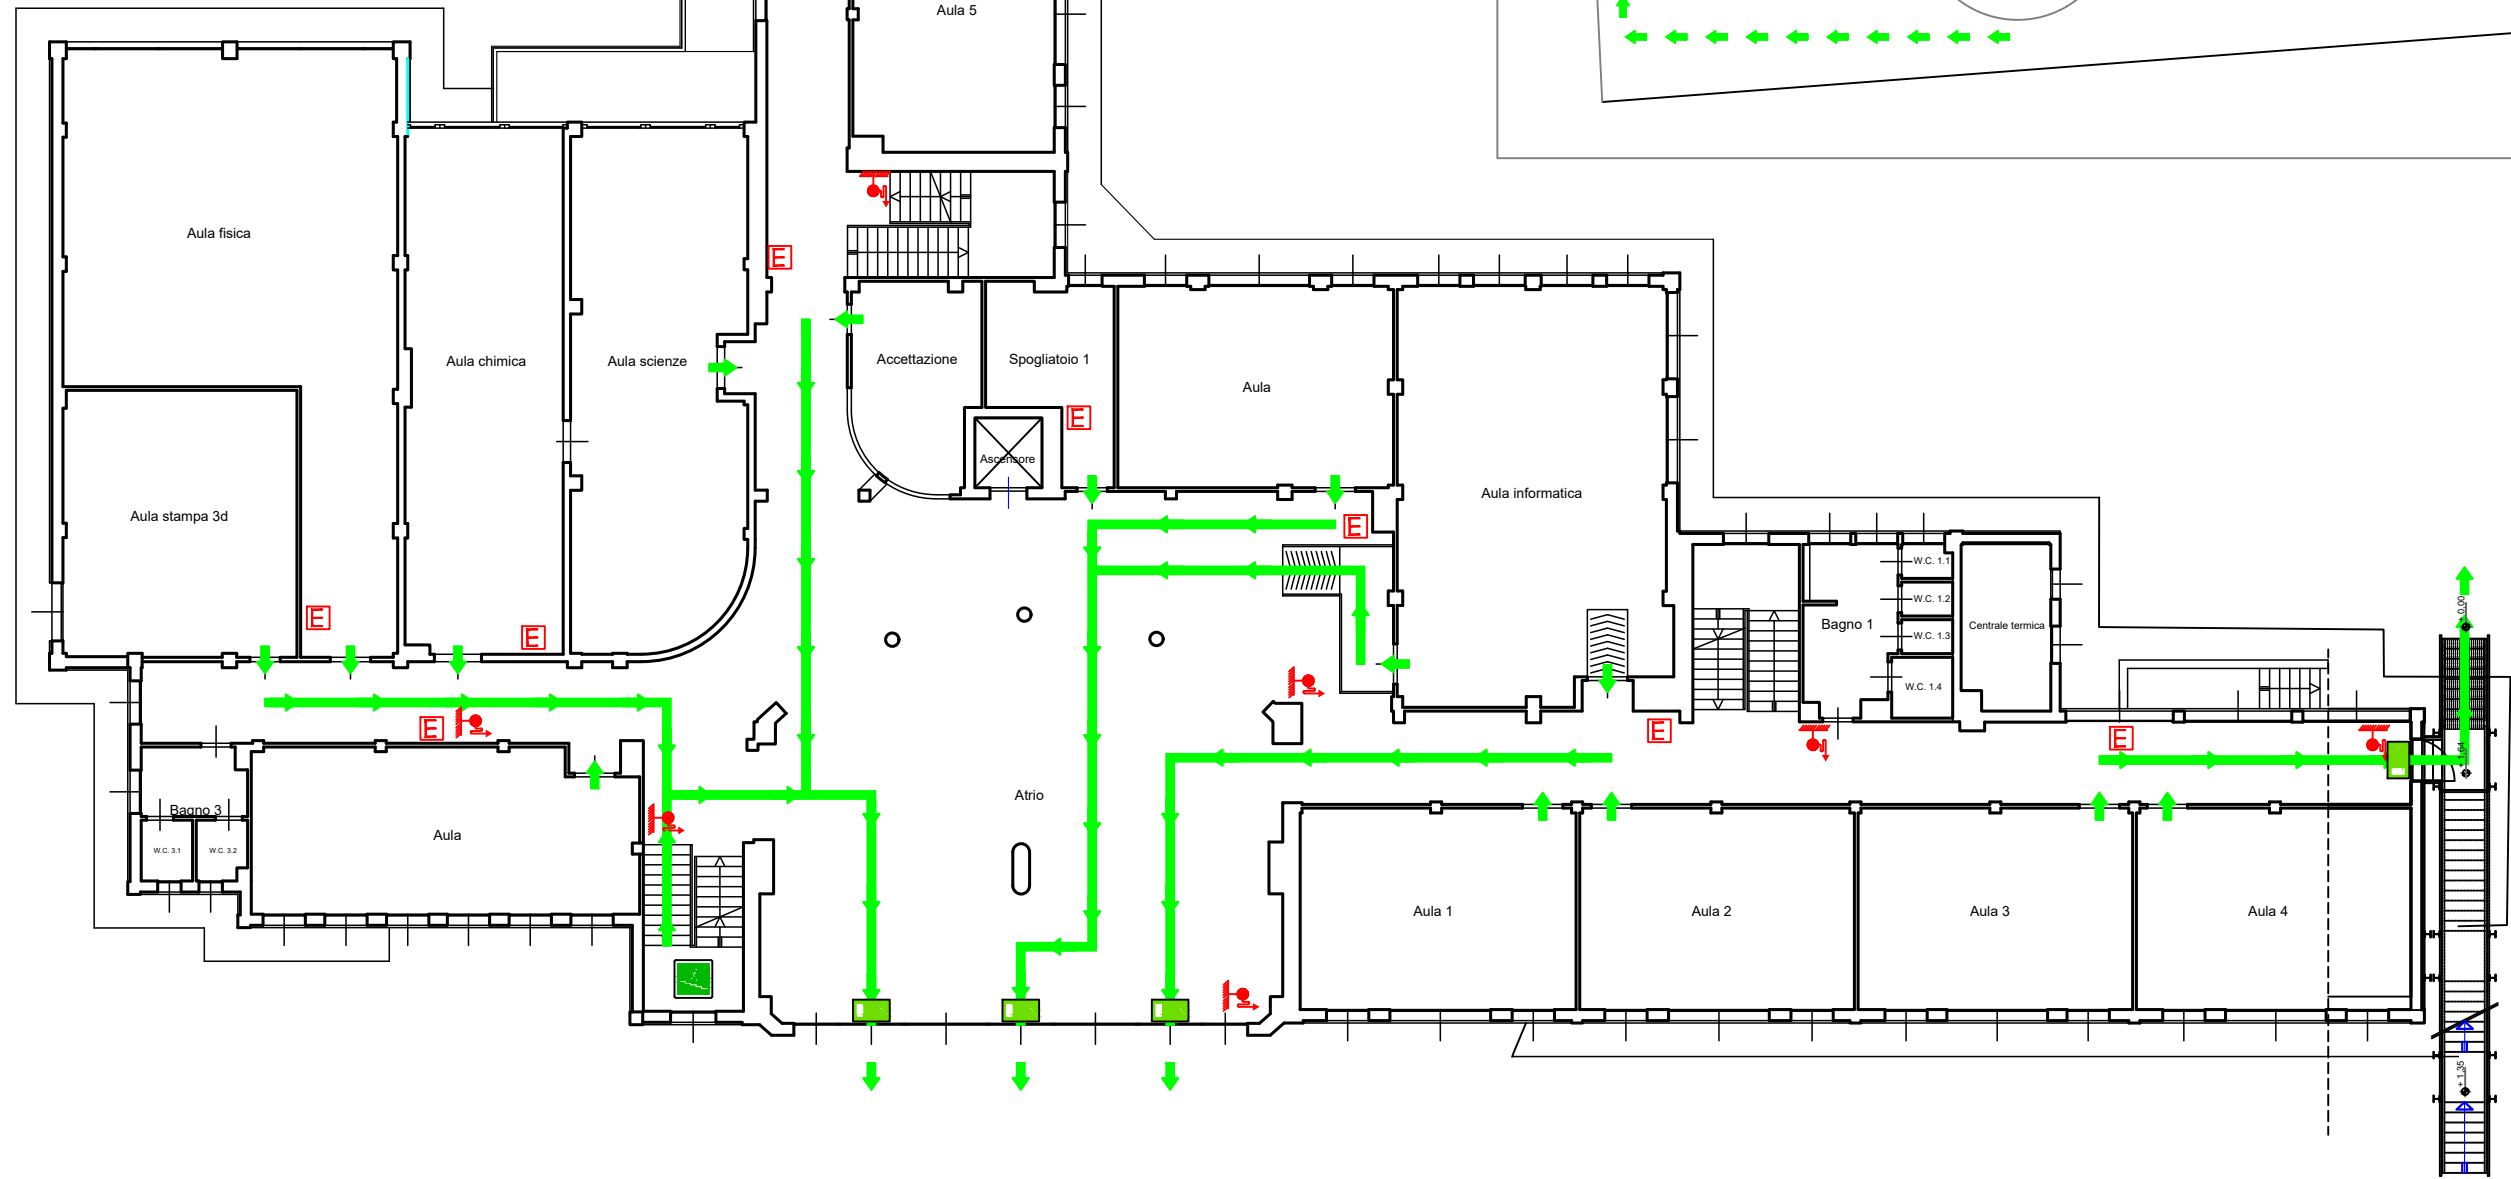

LEGENDA

-  PERCORSO DI ESODO
-  PUNTO DI RACCOLTA
-  USCITA DI SICUREZZA
-  SCALA DI SICUREZZA
-  ESTINTORE
-  IDRANTE UNI 45

Piano Terra

Pianta Piano Terra